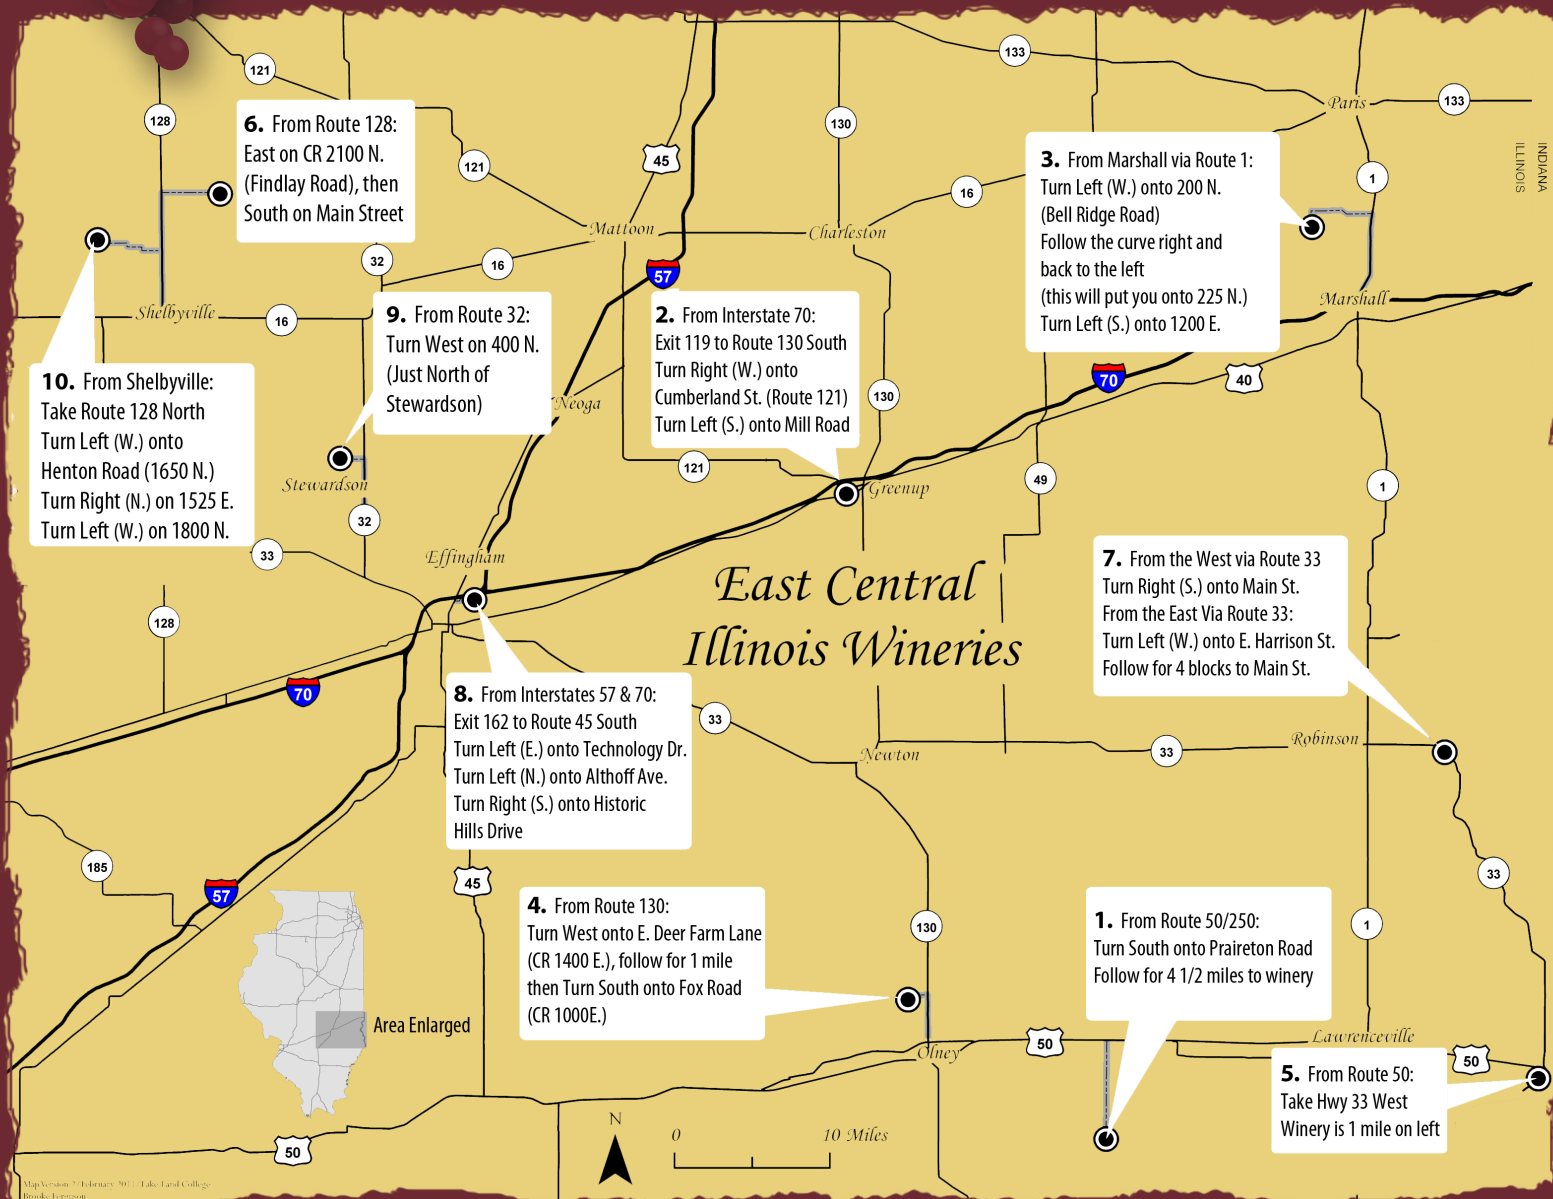

Map out your trail...

- 1) **Berryville Vineyards**
1910 N. Prairieton Road
Claremont, IL 62421
618-456-2535
- 2) **Cameo Vineyards**
400 Mill Road
Greenup, IL 62428
217-923-9963
- 3) **Castle Finn Winery**
1288 N. 1200th Street
Marshall, IL 62441
217-463-2600
- 4) **Fox Creek Vineyards**
5502 N. Fox Road
Olney, IL 62450
618-392-0418
- 5) **Lasata Winery**
GPS: N 38.69/W-87.52
Lawrenceville, IL 62439
618-884-1200
- 6) **Niemerg Family Winery**
301 S. Main Street
Findlay, IL 62534
217-756-5521
- 7) **Pioneer Winery**
300 S. Main Street
Palestine, IL 62451
618-586-2921
- 8) **Tuscan Hills Winery**
2200 Historic Hills Drive
Effingham, IL 62401
217-347-9463
- 9) **Vabling Vineyards**
GPS: N 39.27/W-88.64
Stewardson, IL 62463
217-682-5409
- 10) **Willow Ridge Vineyards
and Winery**
GPS: N 39.47/W-88.86
Shelbyville, IL 62565
217-738-2523